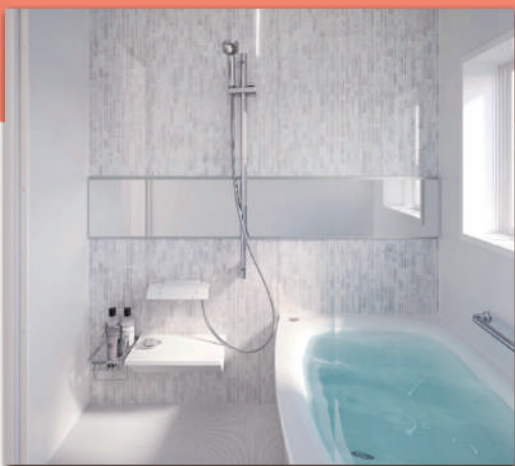

この冬期にお得な価格の水回り製品！

キャンペーン期間：2025年2月28日まで

※上記、対象期間にお見積のご依頼をしていただいたお客様対象になります。

水回りキャンペーン

冬の

ぽかぽか

か

か

TOTO ウォシュレット一体型便器

NJ1 (床排水・排水芯200mm)

製品価格 (税込)

145,000円

汚れが付きにくく落ちやすい
セフィオンテクト加工!!

※交換工事費・産廃処分費別途
お見積りいたします。

Panasonic AWE システムユニットバス
UV (1616サイズ)

製品価格 (税込)

274,000円

なめらかで汚れにくいスゴピカ浴槽!!
フラットなラインLED照明!!

※解体・据付工事費・給排水工事・電気工事
産廃処分費別途お見積りいたします。

LIXIL レンジフード

ASRシロッコファン (ASR-733SIR)

製品価格 (税込)

86,900円

オイルスマッシャー機構が油の
浸入をブロック。フード内部の
面倒なお掃除から解放してく
れます

※交換工事費・産廃処分費別途
お見積りいたします。

TOTO 洗面化粧台

オクターブLite (間口750mm)

製品価格 (税込)

94,800円

スリムでひろびろ設計のボウル
収納たっぷり三面鏡!!
汚れがたまりにくく
お掃除らくらく

※交換工事費・産廃処分費別途
お見積りいたします。

※現地確認の際に追加費用が発生する場合は、別途お見積りいたします。